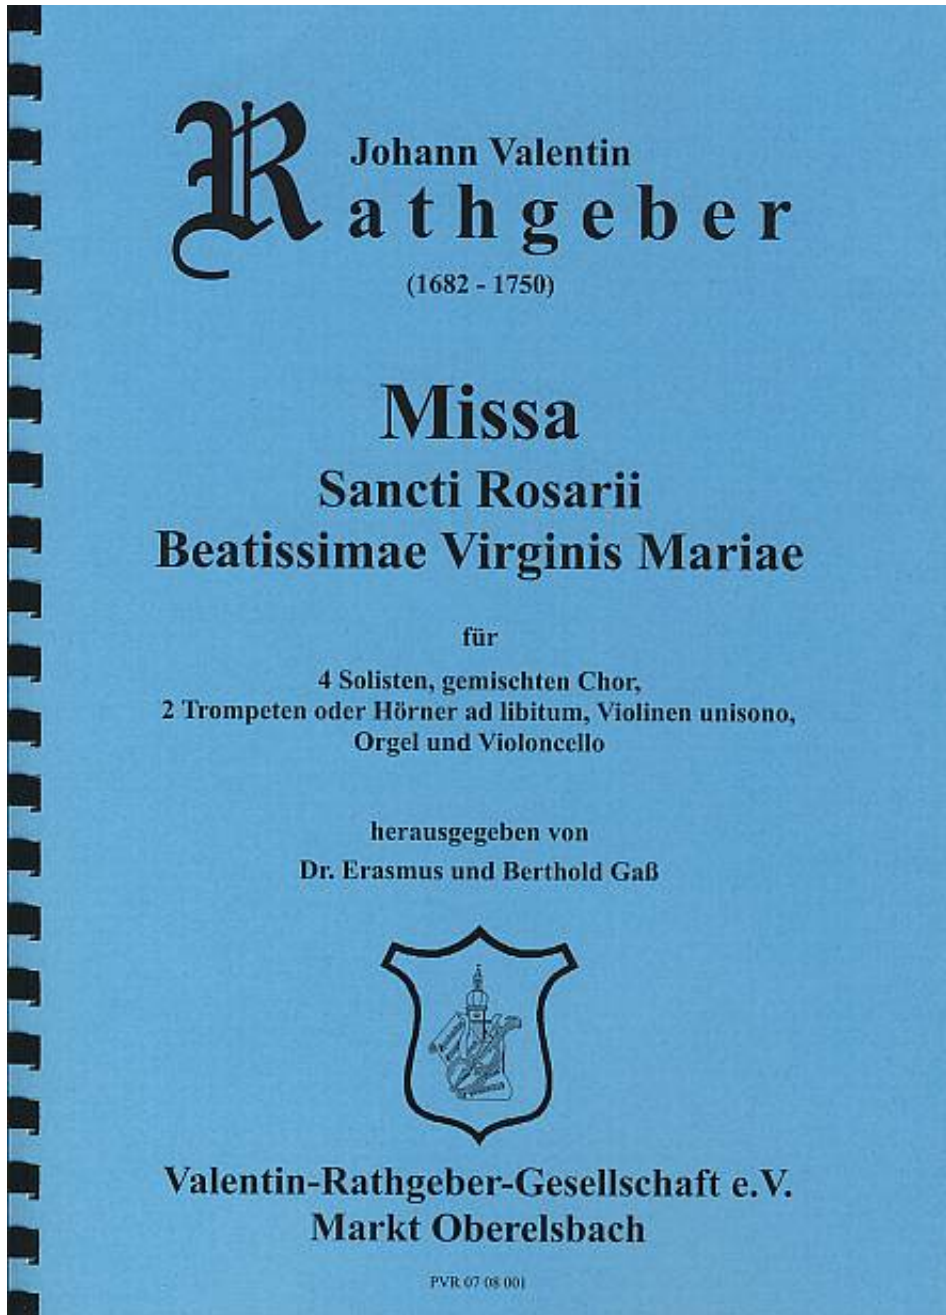

Internationale Valentin-Rathgeber-Gesellschaft
e.V.
Markt Oberelsbach

Missa Sancti Rosarii B. V. M.

Missa Sancti Rosarii B. V.